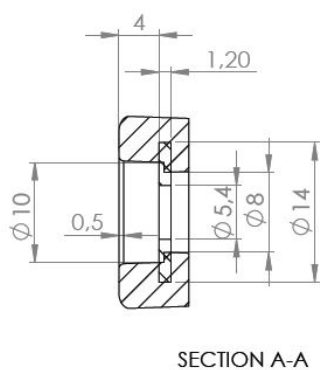

PRODUCT SHEET

Description:

Screw-On Glide "Teflon", Grey PTFT, $\varnothing 19 \times 7 \text{mm}$, Screw Hole $\varnothing 5 \text{mm}$, Incl. CSK Screw $\varnothing 4 \times 20 \text{mm}$

Item number:

10.25.500-0

Units	Box	Carton	HS Code	Barcode
Pcs.	500	7000	3903300000	
				5704866504331

SISO A/S

Mileparken 11
DK-2740 Skovlunde
Denmark
VAT: 24786013

Phone +45 45 830 900

www.siso.dk
siso@siso.dk

Danske Bank
Nytorv Branch
Copenhagen
SWIFT: DABADKKK

Account no.
4180 3112 112936
IBAN Account
DK7230003112112936