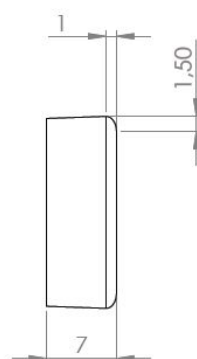

## Description:

Screw-On Glide "Teflon", Grey PTFT,  $\varnothing 19 \times 7 \text{mm}$ , Screw Hole  $\varnothing 5 \text{mm}$ , Incl. CSK Screw  $\varnothing 4 \times 20 \text{mm}$

## Item number:

10.25.500-0

Units	Box	Carton	HS Code	Barcode
Pcs.	500	7000	3903300000	
				5704866504331